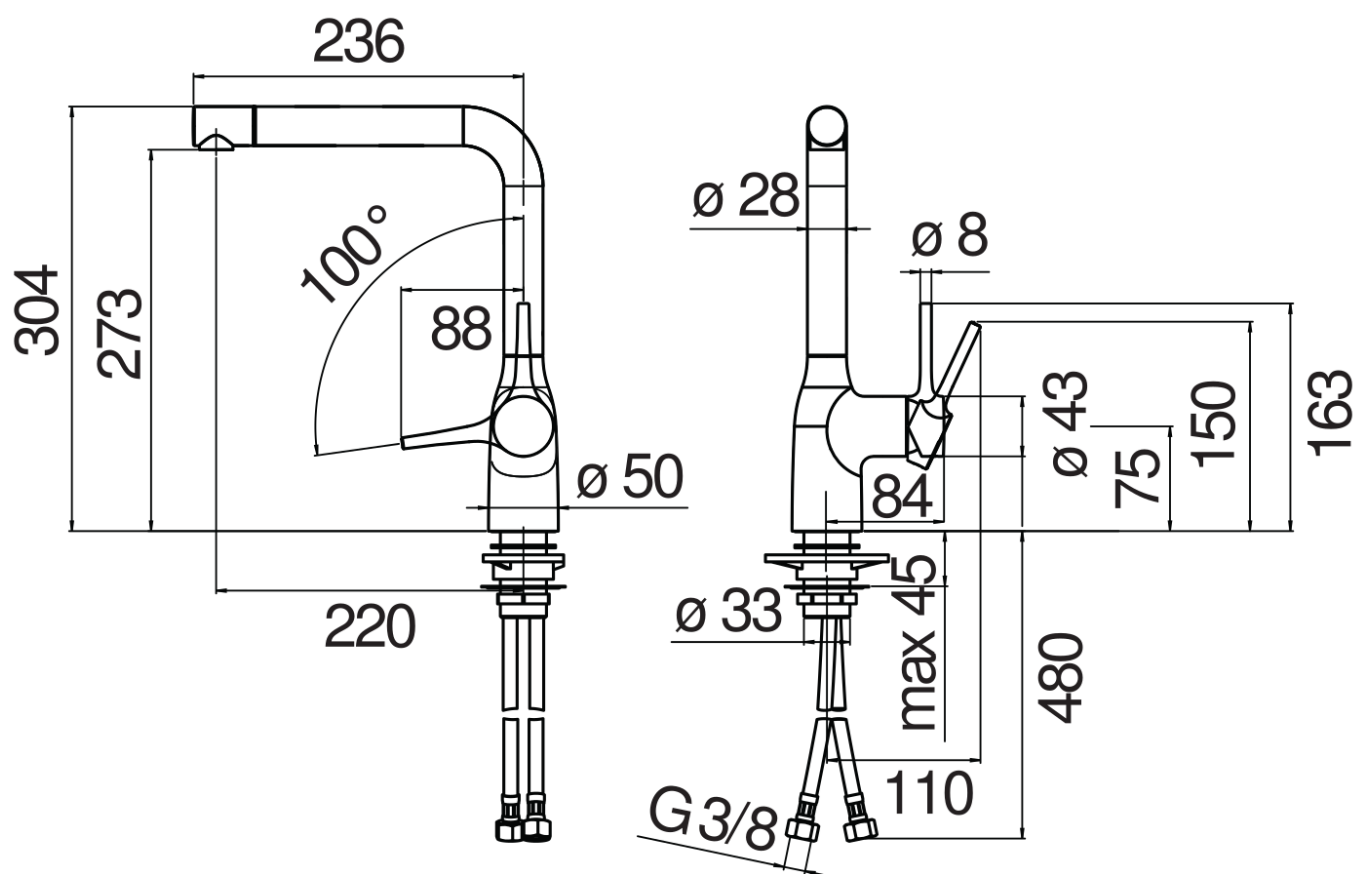

SPECIFICHE

Monocomando

Velvet black

Bocca girevole 180° (adattabile 120° o 360°)

Aeratore anticalcare M 24 x 1

Flessibili inox ø 3/8"

Limitatore di portata con freno al 50%

Imballo: 56,5 x 29 x 7,1 cm / 0,011633 m³ / 2,72 kg

DIAGRAMMA DI PORTATA: ACQUA CALDA/FREDDA

— Aeratore

DIAGRAMMA DI PORTATA: ACQUA MISCELATA

— Aeratore